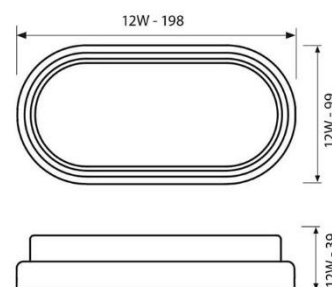

## LED плафониера Vivalux интериорна влагозащитена 12 W, 198 мм, 230 V, 54 IP, 4000 K, бяло-черен, Ellis LED

Серия	ELLIS LED
Мощност(W)	12W
Светлинен поток (lm)	850lm
Цветна температура (K)	4000K (неутрална светлина)
Напрежение (V)	230V
Ъгъл на светлинния сноп (°)	120°
Степен на защита	IP54
Форма	овална форма
Размери (mm)	198x99x39mm
Начин на монтаж	външен монтаж
Живот на осветителя (h)	25000h
Цвят на корпуса	черен
Светлинен източник	LED
Материал	термопластмаса

Интериорната лампа тип плафониера от серията ELLIS LED на фирма Vivalux е влагозащитена - IP54, с черен на цвят корпуса и бял плафон. Предлага се с вграден светодиоден източник на светлина от най-висок клас на енергийна ефективност, който не може да бъде подменян. Лампата е с мощност 12 W, с компактни размери: дължина - 198 мм, широчина – 99 мм и височина – 39 мм. Подходяща е за осветяването на фасади на жилищни, обществени, административни или търговски сгради, както и в закрити помещения